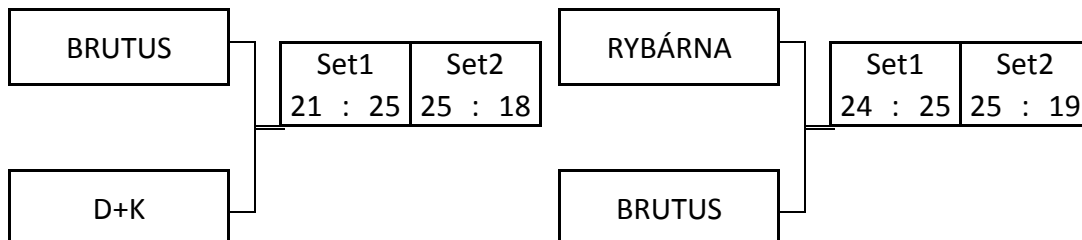

HLAVNÍ SEMIFINÁLE 2.

FINÁLE

	BRUTUS	D+K	HALUZE	MAGCENTRUM	RYBÁRNA	STARMON	SUDSLAVA	ŠKORPIONI	CELKEM							
BRUTUS	0		3		3		2		0		3		1		12	
	24	25	25	23	25	16	19	25	22	25	25	22	25	15	330	309
	17	25	25	20	25	17	25	19	24	25	25	22	15	25	4.	
	0	0	0	0	0	0	5	0	0	0	0	0	4	5		
D+K	3		3		3		1		2		3		3		18	
	25	24	25	24	25	22	16	25	25	23	25	9	25	15	340	292
	25	17	25	23	25	21	25	24	24	25	25	23	25	17	1.	
HALUZE	0		0		3		0		1		3		3		10	
	23	25	24	25	25	12	16	25	25	23	25	22	25	15	315	308
	20	25	23	25	25	17	18	25	16	25	25	24	25	20	5.	
MAGCENTRUM	0		0		0		0		0		0		0		0	
	16	25	22	25	12	25	18	25	16	25	15	25	23	25	232	350
	17	25	21	25	17	25	11	25	10	25	15	25	19	25	8.	
RYBÁRNA	1		2		3		3		1		1		2		13	
	25	19	25	16	25	16	25	18	24	25	20	25	22	25	338	293
	19	25	24	25	25	18	25	11	25	24	25	22	25	14	3.	
	0	5							4	5						
STARMON	3		1		2		3		2		3		3		17	
	25	22	23	25	23	25	25	16	25	24	25	15	25	24	350	286
	25	24	25	24	25	16	25	10	24	25	25	16	25	16	2.	
							5	4								
SUDSLAVA	0		0		0		3		2		0		1		6	
	22	25	9	25	22	25	25	15	25	20	15	25	25	21	295	321
	22	25	23	25	24	25	25	15	22	25	16	25	20	25	7.	
ŠKORPIONI	2		0		0		3		1		0		2		8	
	15	25	15	25	15	25	25	23	25	22	24	25	21	25	287	328
	25	15	17	25	20	25	25	19	14	25	16	25	25	20	6.	
	5	4														

Body

Míče

Pořadí